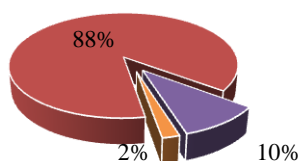

**Результаты анкетирования получателей образовательных услуг  
ГБОУ школы № 578 Приморского района Санкт-Петербурга  
по итогам 2019-2020 учебного года**

**КАК БЫ ВЫ В ЦЕЛОМ ОЦЕНИЛИ  
ДОБРОЖЕЛАТЕЛЬНОСТЬ И ВЕЖЛИВОСТЬ  
РАБОТНИКОВ ОРГАНИЗАЦИИ?**

- Положительно или скорее положительно (863)
- Затрудняюсь ответить (98)
- Скорее отрицательно или отрицательно (20)

**УДОВЛЕТВОРЕННЫ ЛИ ВЫ КОМПЕТЕНТНОСТЬЮ  
РАБОТНИКОВ ОРГАНИЗАЦИИ?**

- Да, вполне или скорее да (797)
- Затрудняюсь ответить (144)
- Скорее нет или однозначно нет (40)