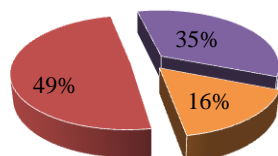

**УДОВЛЕТВОРЕННЫ ЛИ ВЫ МАТЕРИАЛЬНО-
ТЕХНИЧЕСКИМ ОБЕСПЕЧЕНИЕМ ОРГАНИЗАЦИИ?**

- Да, вполне или скорее да (483)
- Затрудняюсь ответить (338)
- Скорее нет или однозначно нет (160)