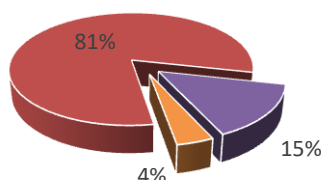

**Результаты анкетирования получателей образовательных услуг  
ГБОУ школы № 578 Приморского района Санкт-Петербурга  
по итогам 2019-2020 учебного года**

**КАК БЫ ВЫ В ЦЕЛОМ ОЦЕНИЛИ  
ДОБРОЖЕЛАТЕЛЬНОСТЬ И ВЕЖЛИВОСТЬ  
РАБОТНИКОВ ОРГАНИЗАЦИИ?**

- Положительно или скорее положительно (863)
- Затрудняюсь ответить (98)
- Скорее отрицательно или отрицательно (20)

**УДОВЛЕТВОРЕННЫ ЛИ ВЫ КОМПЕТЕНТНОСТЬЮ  
РАБОТНИКОВ ОРГАНИЗАЦИИ?**

- Да, вполне или скорее да (797)
- Затрудняюсь ответить (144)
- Скорее нет или однозначно нет (40)